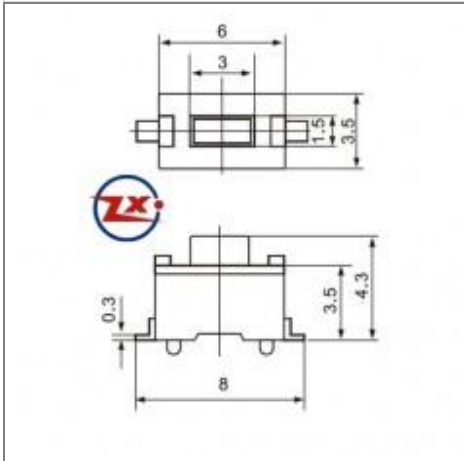

- [KFC-A06-4 - 3x6x4,3 180 ° - Black Red](#)

- [description](#)

KFC-A06-4 - 3x6x4,3 180 ° - Black Red - TACTIL SMD KEY

KFC-A06-4 - 3x6x4,3 180 ° - Black Red

- Model: KFC-A06-4

Tags: [KFC-A06-4](#) , [3x6x4](#) , [3 180 °](#) , [Black Red](#) , [TACTIL SMD KEY](#)