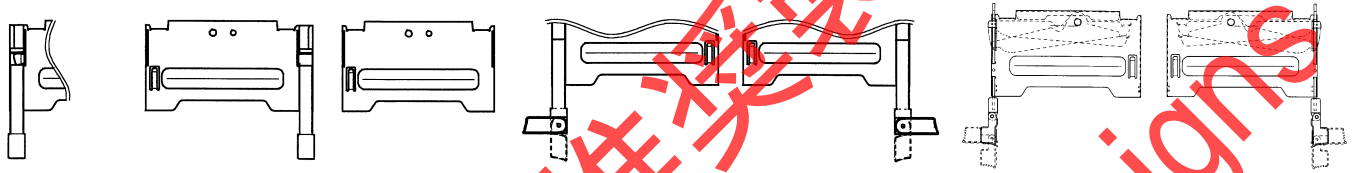

Compact Flash Memory Card Series 5610/5620

極数 (No. of Pos.)	50
極間隔 (Pitch)	1.27mm Grid
	Tail Pitch 0.635mm
定格電流 (Current)	0.5A Max.
定格電圧 (Voltage)	5V Max.
耐電圧 (D.W.Voltage)	500Vrms/min.

デジタルカメラ、ノートPC、PDA等、携帯用の小型機器などに使用されるコンパクトフラッシュ対応のメモリーカード用コネクタです。
ヘッダーは、自動実装に対応。ボタン位置、カスタムデザインにもフレキシブルに対応します。またノーマル仕様（ノーマル／リバース）に加え、カード下に部品実装が可能なスタンドオフタイプも用意しています。

Series 5610 and 5620 are memory card connector supporting Compact Flash that is used for such small-sized devices as Digital Still Camera, Laptop-PC, PDA, etc.
Series 5610 and Series 5620 consisted of header connector and ejector.
The header supports auto-mounting processes. It flexibly complies with any kind of ejector-button position and customized design. In addition to the normal and reverse type, stand-off type can also be offered, which enables the components to be mounted on the back side of card.

Ejector

LEFT STRAIGHT BUTTON   RIGHT STRAIGHT BUTTON   WITHOUT BUTTON   LEFT FOLDABLE BUTTON   RIGHT FOLDABLE BUTTON   LEFT FOLDABLE BUTTON (SLIM TYPE)   RIGHT FOLDABLE BUTTON (SLIM TYPE)

5610/TYPE I

Connector style Stand off / KEYING	Ejector style Button side	注文コード / Ordering Code	
		Connector	Ejector
  Height=0, Normal	Straight	Left side	31 5610 050 500 871+ 30 5610 000 001 000 +
		Right side	31 5610 050 500 871+ 30 5610 000 002 000 +
	Foldable	Left side	31 5610 050 500 871+ 30 5610 000 005 000 +
		Right side	31 5610 050 500 871+ 30 5610 000 006 000 +
	Foldable Slim	Left side	31 5610 050 500 871+ 30 5610 000 904 000 +
		Right side	31 5610 050 500 871+ 30 5610 000 903 000 +
  Height=0, Reverse	Straight	Left side	31 5610 050 550 871+ 30 5610 000 001 000 +
		Right side	31 5610 050 550 871+ 30 5610 000 002 000 +
	Foldable	Left side	31 5610 050 550 871+ 30 5610 000 005 000 +
		Right side	31 5610 050 550 871+ 30 5610 000 006 000 +
	Foldable Slim	Left side	31 5610 050 550 871+ 30 5610 000 904 000 +
		Right side	31 5610 050 550 871+ 30 5610 000 903 000 +
  Height=2.2, Normal	Straight	Left side	31 5610 050 210 871+ 30 5610 000 001 000 +
		Right side	31 5610 050 210 871+ 30 5610 000 002 000 +
	Foldable	Left side	31 5610 050 210 871+ 30 5610 000 005 000 +
		Right side	31 5610 050 210 871+ 30 5610 000 006 000 +
	Foldable Slim	Left side	31 5610 050 210 871+ 30 5610 000 904 000 +
		Right side	31 5610 050 210 871+ 30 5610 000 903 000 +
  Height=2.2, Reverse	Straight	Left side	31 5610 050 260 871+ 30 5610 000 001 000 +
		Right side	31 5610 050 260 871+ 30 5610 000 002 000 +
	Foldable	Left side	31 5610 050 260 871+ 30 5610 000 005 000 +
		Right side	31 5610 050 260 871+ 30 5610 000 006 000 +
	Foldable Slim	Left side	31 5610 050 260 871+ 30 5610 000 904 000 +
		Right side	31 5610 050 260 871+ 30 5610 000 903 000 +
	Without	Without	All Products 70 5610 100 000 000 +

5620/TYPE II

Connector style Stand off / KEYING	Ejector style Button side	注文コード / Ordering Code		
		Connector	Ejector	
  Height=0, Normal	Straight	Left side	31 5620 050 116 871+ 30 5620 000 001 000 +	
		Right side	31 5620 050 116 871+ 30 5620 000 002 000 +	
	Foldable	Left side	31 5620 050 116 871+ 30 5620 000 005 000 +	
		Right side	31 5620 050 116 871+ 30 5620 000 006 000 +	
  Height=2.0, Reverse	Straight	Left side	31 5620 050 716 871+ 30 5610 000 001 000 +	
		Right side	31 5620 050 716 871+ 30 5610 000 002 000 +	
	Foldable	Left side	31 5620 050 716 871+ 30 5610 000 005 000 +	
		Right side	31 5620 050 716 871+ 30 5610 000 006 000 +	
	Foldable Slim	Left side	31 5620 050 716 871+ 30 5610 000 904 000 +	
		Right side	31 5620 050 716 871+ 30 5610 000 903 000 +	
		Without	Without	All Products 70 5610 100 000 000 +