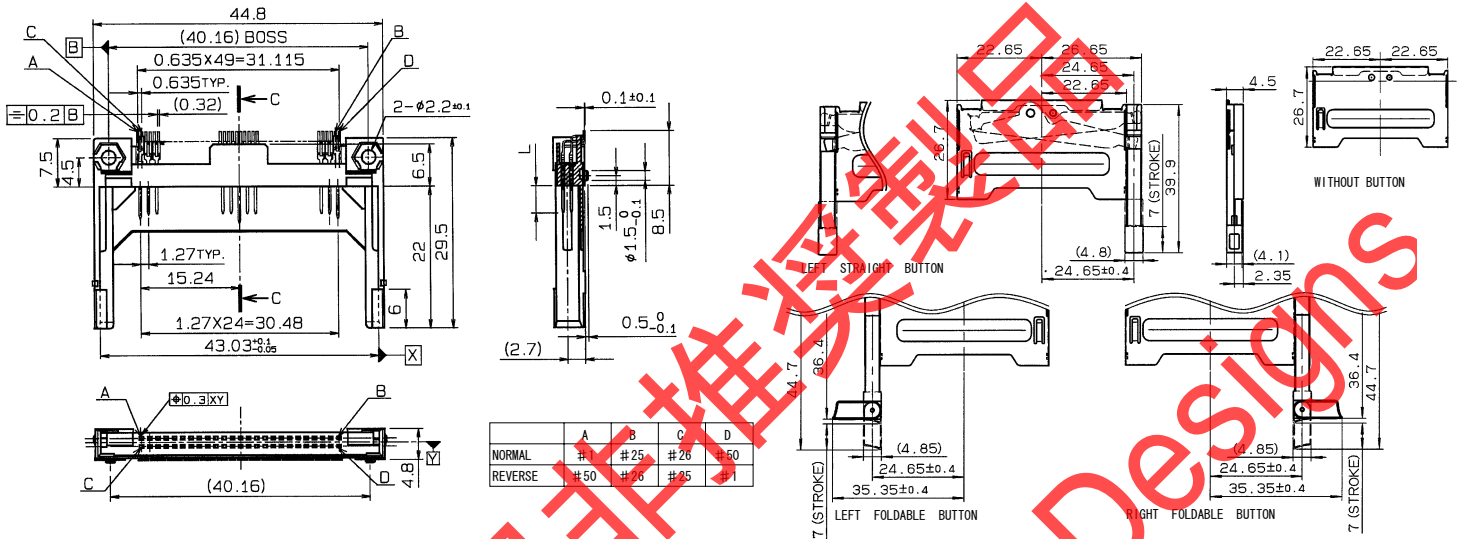

## 5620/TYPE II

Connector style Stand off / KEYING	Ejector style Button side	注文コード / Ordering Code		
		Connector	Ejector	
 Height=0, Normal	Straight	Left side	31 5620 050 116 871+    30 5620 000 001 000 +	
		Right side	31 5620 050 116 871+    30 5620 000 002 000 +	
	Foldable	Left side	31 5620 050 116 871+    30 5620 000 005 000 +	
		Right side	31 5620 050 116 871+    30 5620 000 006 000 +	
 Height=2.0, Reverse	Straight	Left side	31 5620 050 716 871+    30 5610 000 001 000 +	
		Right side	31 5620 050 716 871+    30 5610 000 002 000 +	
	Foldable	Left side	31 5620 050 716 871+    30 5610 000 005 000 +	
		Right side	31 5620 050 716 871+    30 5610 000 006 000 +	
	Foldable Slim	Left side	31 5620 050 716 871+    30 5610 000 904 000 +	
		Right side	31 5620 050 716 871+    30 5610 000 903 000 +	
		Without	Without	All Products    70 5610 100 000 000 +

# 5610

Type I Stand off H=0mm

● Connector

● Ejector

● Assembly

RoHS 対応品  
RoHS Compliant Product

Connector style	Ejector style		Ordering Code	
	Style	Button side	Connector	Ejector
Normal	Straight	Left side	31 5610 050 500 871+	30 5610 000 001 000 +
		Right side	31 5610 050 500 871+	30 5610 000 002 000 +
	Foldable	Left side	31 5610 050 500 871+	30 5610 000 005 000 +
		Right side	31 5610 050 500 871+	30 5610 000 006 000 +
	Foldable Slim	Left side	31 5610 050 500 871+	30 5610 000 904 000 +
		Right side	31 5610 050 500 871+	30 5610 000 903 000 +
	Without	Without	31 5610 050 500 871+	70 5610 100 000 000 +
Reverse	Straight	Left side	31 5610 050 550 871+	30 5610 000 001 000 +
		Right side	31 5610 050 550 871+	30 5610 000 002 000 +
	Foldable	Left side	31 5610 050 550 871+	30 5610 000 005 000 +
		Right side	31 5610 050 550 871+	30 5610 000 006 000 +
	Foldable Slim	Left side	31 5610 050 550 871+	30 5610 000 904 000 +
		Right side	31 5610 050 550 871+	30 5610 000 903 000 +
	Without	Without	31 5610 050 550 871+	70 5610 100 000 000 +