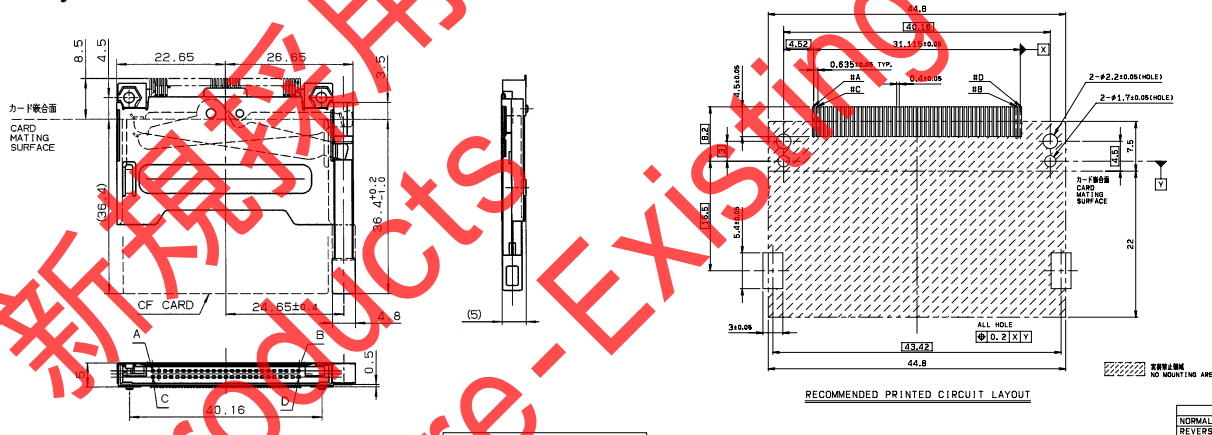

# 5610

Type I Stand off H=0mm

● Connector

● Ejector

● Assembly

RoHS 対応品  
RoHS Compliant Product

Connector style	Ejector style		Ordering Code	
	Style	Button side	Connector	Ejector
Normal	Straight	Left side	31 5610 050 500 871+	30 5610 000 001 000 +
		Right side	31 5610 050 500 871+	30 5610 000 002 000 +
	Foldable	Left side	31 5610 050 500 871+	30 5610 000 005 000 +
		Right side	31 5610 050 500 871+	30 5610 000 006 000 +
	Foldable Slim	Left side	31 5610 050 500 871+	30 5610 000 904 000 +
		Right side	31 5610 050 500 871+	30 5610 000 903 000 +
	Without	Without	31 5610 050 500 871+	70 5610 100 000 000 +
Reverse	Straight	Left side	31 5610 050 550 871+	30 5610 000 001 000 +
		Right side	31 5610 050 550 871+	30 5610 000 002 000 +
	Foldable	Left side	31 5610 050 550 871+	30 5610 000 005 000 +
		Right side	31 5610 050 550 871+	30 5610 000 006 000 +
	Foldable Slim	Left side	31 5610 050 550 871+	30 5610 000 904 000 +
		Right side	31 5610 050 550 871+	30 5610 000 903 000 +
	Without	Without	31 5610 050 550 871+	70 5610 100 000 000 +