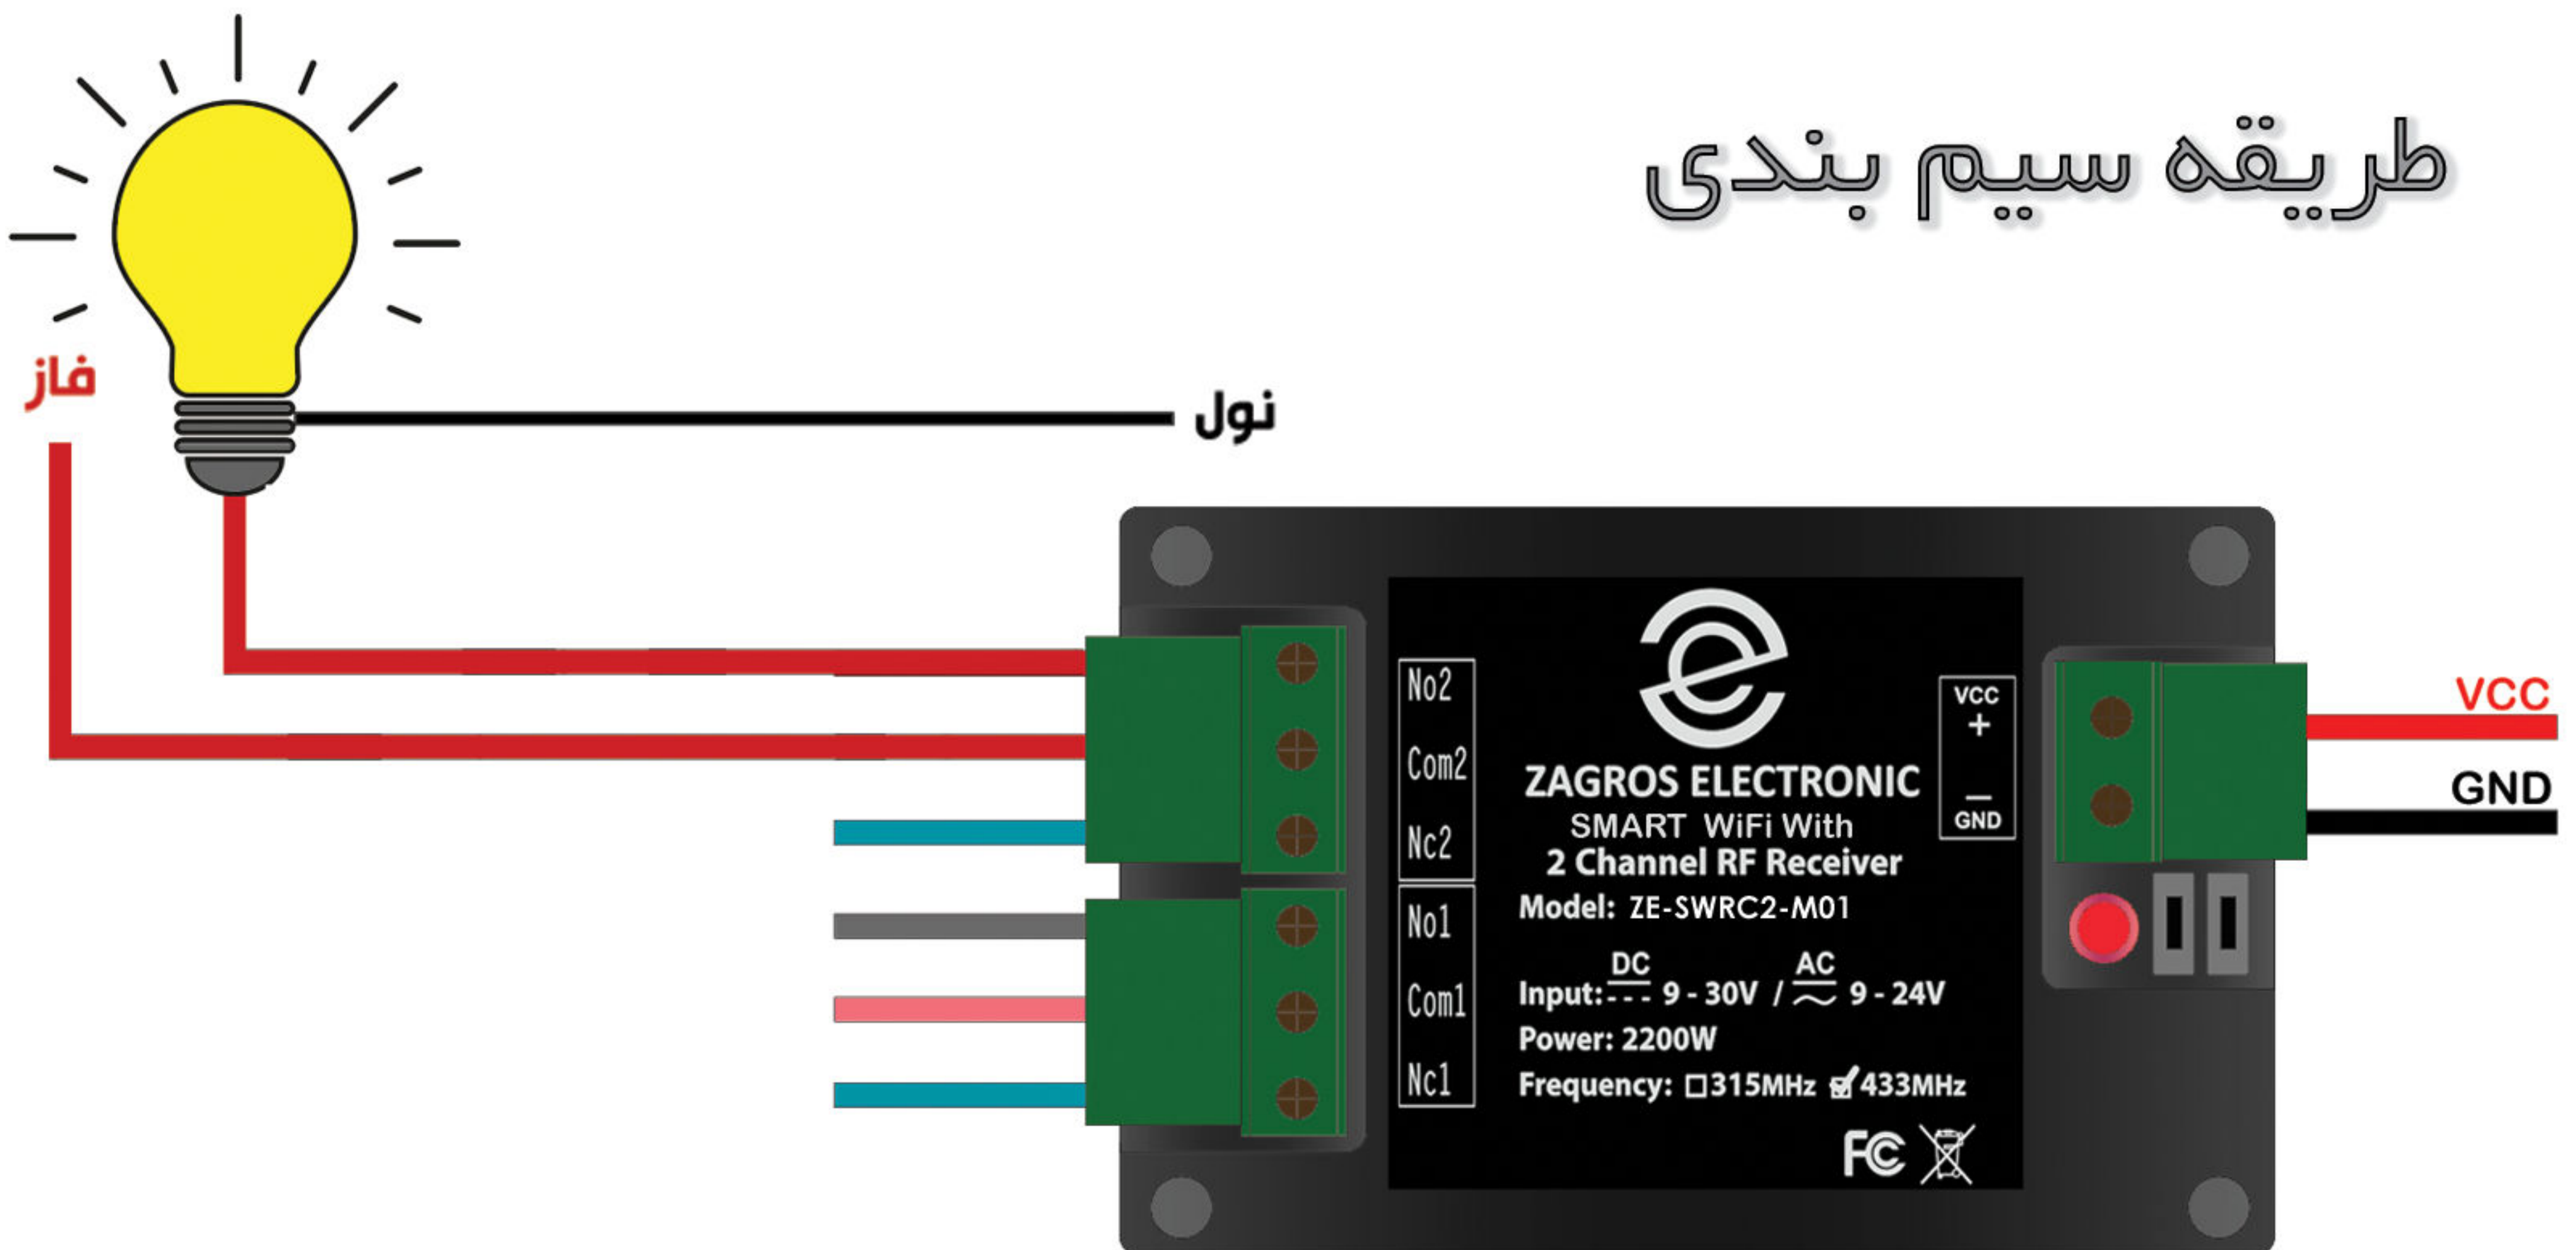

امکانات

ایجاد شبکه وای فای اختصاصی
اتصال به شبکه وای فای داخلی
دسترسی کاربران با رمز دلخواه
دسترسی های خاص مدیریت
طراحی شده بر پایه وب اپلیکیشن
امکان محدود کردن دسترسی اعضا
قابلیت نام گذاری کلید ها
قابلیت لرن و جایگزینی ریموت های موجود
قابلیت دسترسی از طریق همه سیستم عامل ها (IOS , ANDROID , WINDOWS)

تنوع کاربری

با امکان تعریف ۳۰ کاربر
فرکانس های کاری ۴۳۳ و ۳۱۵ مگاهرتز
با قابلیت کنترل دو خروجی

طریقه سیم بندی

نصب و راه اندازی

فیلم های آموزشی جهت نصب و راه اندازی از طریق لینک زیر و QR قابل دسترسی می باشد.